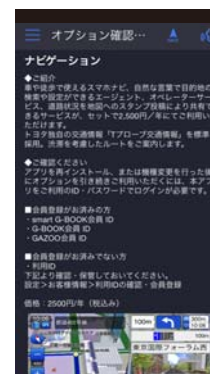

4 エージェント

5 オペレーター

6 スポット検索

7 Gメモリ/Myルート

スマホ会員 スマホアプリメニュー一覧

関連アプリ

- 8 エコドライブ
- 9 おでかけ
- 10 ツール

8 エコドライブ

9 おでかけ

10 ツール

設定/ユーティリティ

- 11 災害対策サービス
- 12 設定/ツールBOX
- 13 オプション購入
- 14 ヘルプ
- 15 T-Connectとは

11 災害対策サービス

12 設定/ツールBOX

13 オプション購入

14 ヘルプ